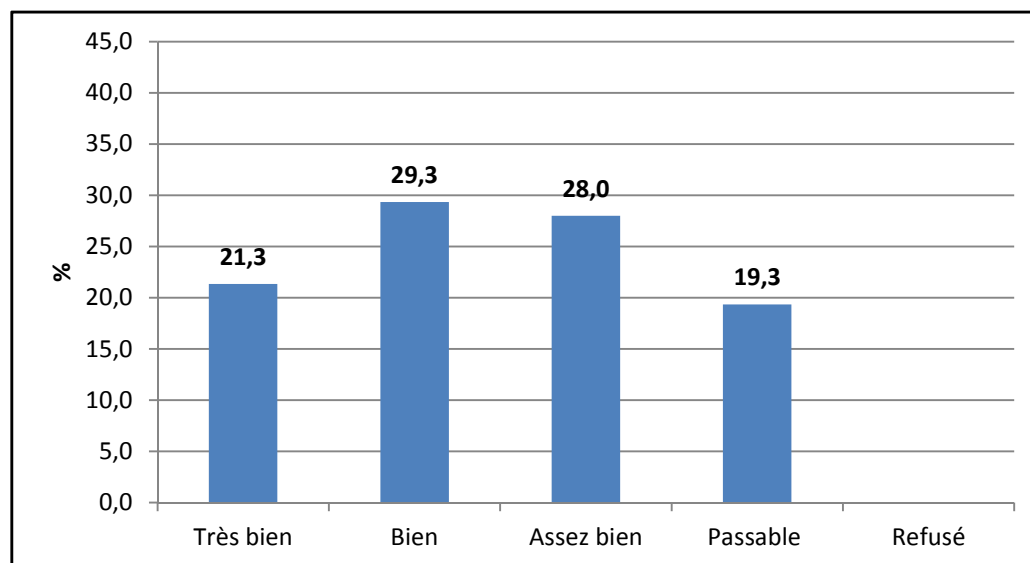

## Résultats du baccalauréat 2017

2017 LM-ST-CYR	Premier groupe d'épreuves					Second groupe d'épreuves			Total			%* National
	Présents	Admis	% LMSC	Ajournés	%	Présents	Admis	%	Présents	Admis	% LMSC	
Série L	19	19	100						19	19	100	90,6
Série ES	51	51	100						51	51	100	89,0
Série S	80	77	96,3			3	3	100,0%	80	80	100	91,8
Ensemble	150	147	98,0			3	3	100,0%	150	150	100	90,7

## Proportion de candidats avec et sans mention 2017