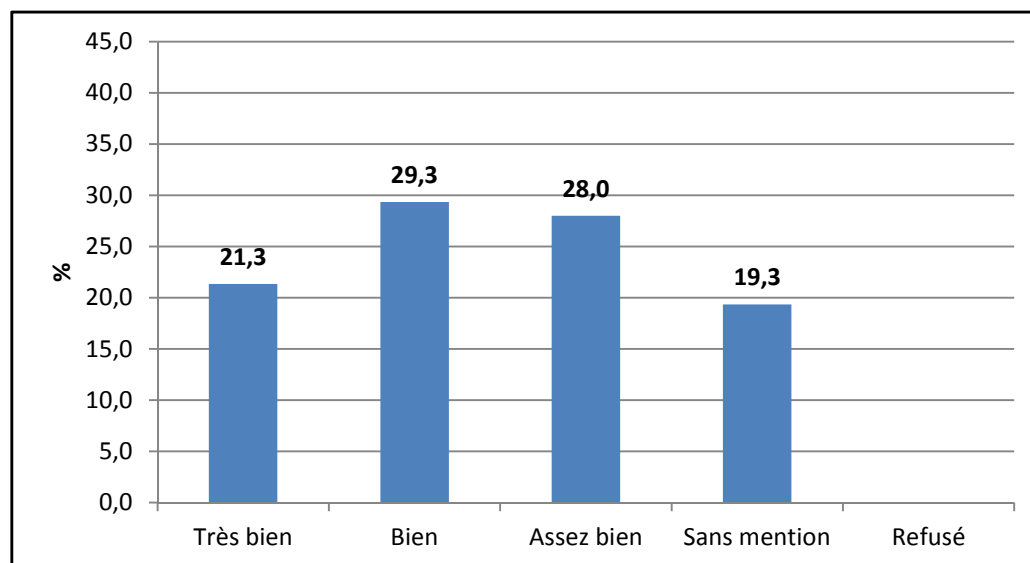

Résultats du baccalauréat 2017

2017 LM-ST-CYR	Premier groupe d'épreuves					Second groupe d'épreuves			Total			%* National
	Présents	Admis	% LMSC	Ajournés	%	Présents	Admis	%	Présents	Admis	% LMSC	
Série L	19	19	100						19	19	100	90,6
Série ES	51	51	100						51	51	100	89,0
Série S	80	77	96,3			3	3	100,0%	80	80	100	91,8
Ensemble	150	147	98,0			3	3	100,0%	150	150	100	90,7

* données 2017 provisoires

Proportion de candidats avec et sans mention 2017

Résultats du baccalauréat 2016

2016 LM-ST-CYR	Premier groupe d'épreuves					Second groupe d'épreuves			Total			% National
	Présents	Admis	% LMSC	Ajournés	%	Présents	Admis	%	Présents	Admis	% LMSC	
Série L	28	28	100						28	28	100	91,2
Série ES	38	38	100						38	38	100	91,1
Série S	75	73	97,3			2	2	100,0%	75	75	100	91,6
Ensemble	141	139	98,6			2	2	100,0%	141	141	100	91,4