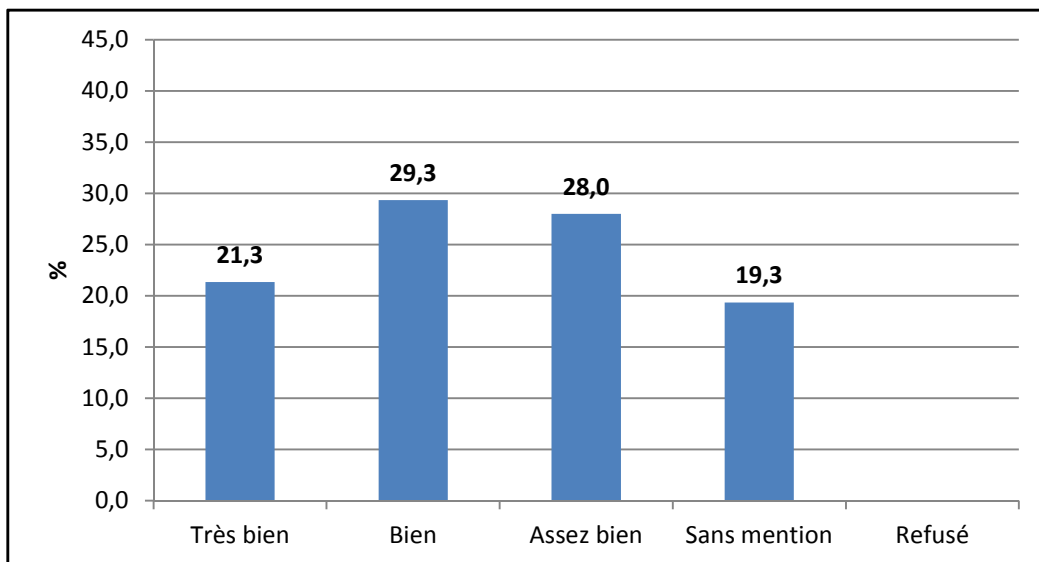

Résultats du baccalauréat 2017

2017 LM-ST-CYR	Premier groupe d'épreuves					Second groupe d'épreuves			Total			% National
	Présents	Admis	% LMSC	Ajournés	%	Présents	Admis	%	Présents	Admis	% LMSC	
Série L	19	19	100						19	19	100	90,6
Série ES	51	51	100						51	51	100	89,0
Série S	80	77	96,3			3	3	100,0%	80	80	100	91,8
Ensemble	150	147	98,0			3	3	100,0%	150	150	100	90,7

Proportion de candidats avec et sans mention 2017