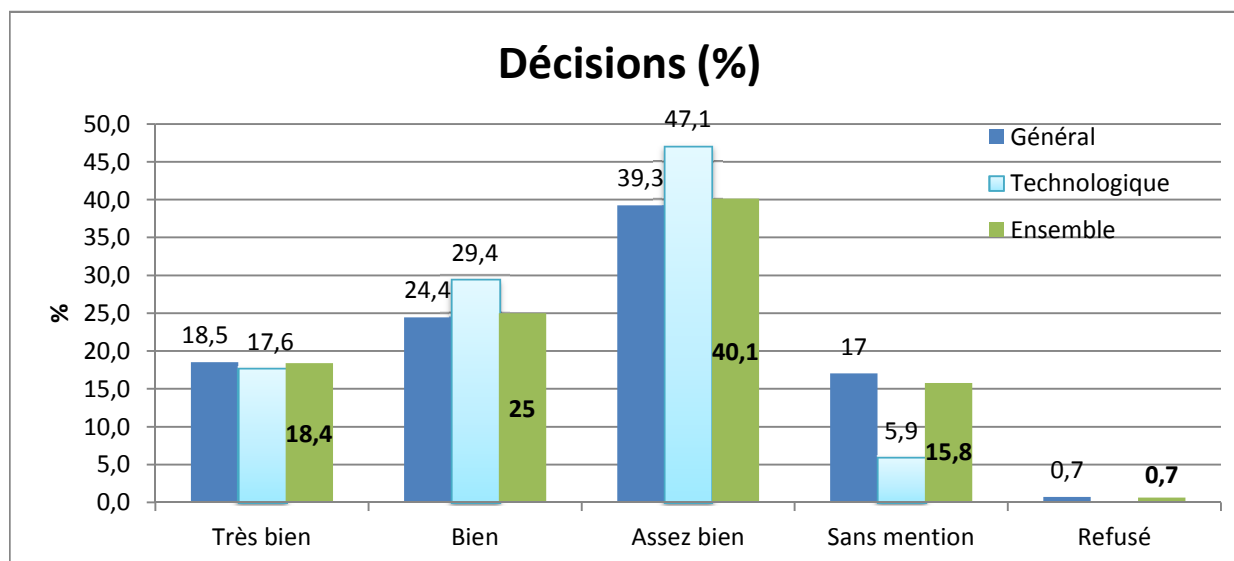

## Résultats du baccalauréat 2018

2018 LM-ST-CYR	Premier groupe d'épreuves					Second groupe d'épreuves			Total			%* National
	Présents	Admis	% LMSC	Ajournés	%	Présents	Admis	%	Présents	Admis	% LMSC	
Série L	21	20	95,2			1	0	0	21	20	95,2	
Série ES	46	46	100						46	46	100	
Série S	68	68	100						68	68	100	
Ensemble	135	134	99,3			1	0	0	135	134	99,3	91,1
Série STI2D	17	17	100						17	17	100	

## Proportion de candidats avec et sans mention 2018