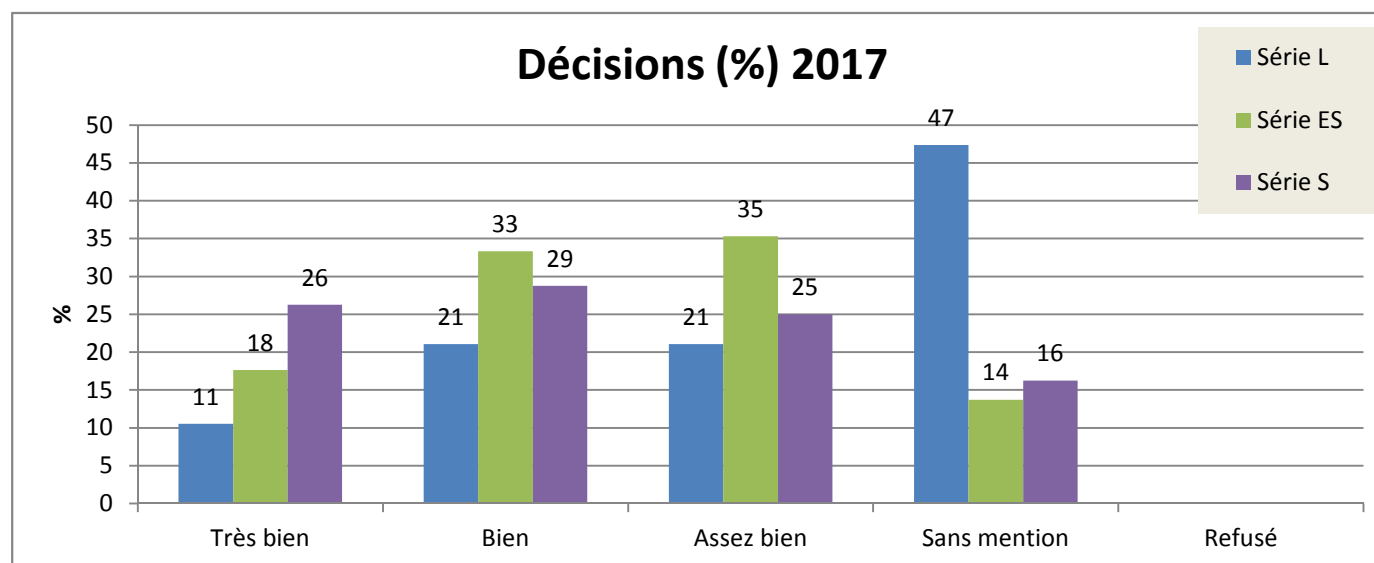

* Données provisoires

Résultats du baccalauréat 2018

2018 LM-ST-CYR	Premier groupe d'épreuves						Second groupe d'épreuves			Total			
	Présents	Admis	% LMSC	Ajournés	%	% National	Présents	Admis	%	Présents	Admis	Taux de réussite	% National
Série L	21	20	95,2				1	0	0	21	20	95,2	90,5
Série ES	46	46	100							46	46	100	90,2
Série S	68	68	100							68	68	100	91,6
Voie générale	135	134	99,3							135	134	99,3	91
Série STI2D	17	17	100							17	17	100	90,7

Résultats du baccalauréat 2017

2017 LM-ST-CYR	Premier groupe d'épreuves						Second groupe d'épreuves			Total			
	Présents	Admis	% LMSC	Ajournés	%	% National	Présents	Admis	%	Présents	Admis	Taux de réussite	% National
Série L	19	19	100							19	19	100	90,4
Série ES	51	51	100							51	51	100	88,9
Série S	80	77	96,3				3	3	100,0%	80	80	100	91,7
Voie générale	150	150	100,0				3	3	100,0%	141	141	100	90,6