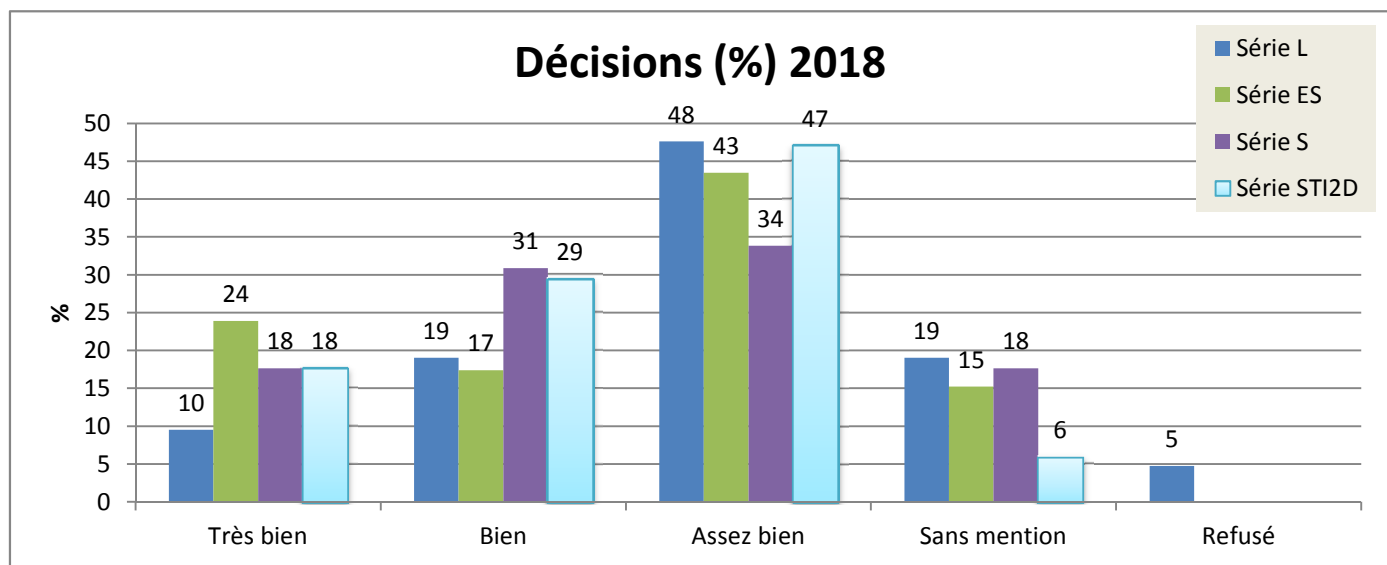

Résultats du baccalauréat 2019

2019 LM-ST-CYR	Premier groupe d'épreuves						Second groupe d'épreuves			Total			
	Présents	Admis	% LMSC	Ajournés	%	%* National	Présents	Admis	%	Présents	Admis	Taux de réussite	%* National
Série L	16	16	100			81,7				16	16	100	91,6
Série ES	49	49	100			77,7				49	49	100	90,7
Série S	67	67	100			80,3				67	67	100	91,4
Voie générale	132	132	100			79,6				132	132	100	91,2
Série STI2D	15	15	100			78,1				15	15	100	90,5

* Données provisoires

Résultats du baccalauréat 2018

2018 LM-ST-CYR	Premier groupe d'épreuves						Second groupe d'épreuves			Total			
	Présents	Admis	% LMSC	Ajournés	%	% National	Présents	Admis	%	Présents	Admis	Taux de réussite	% National
Série L	21	20	95,2				1	0	0	21	20	95,2	90,5
Série ES	46	46	100							46	46	100	90,2
Série S	68	68	100							68	68	100	91,6
Voie générale	135	134	99,3							135	134	99,3	91
Série STI2D	17	17	100							17	17	100	90,7