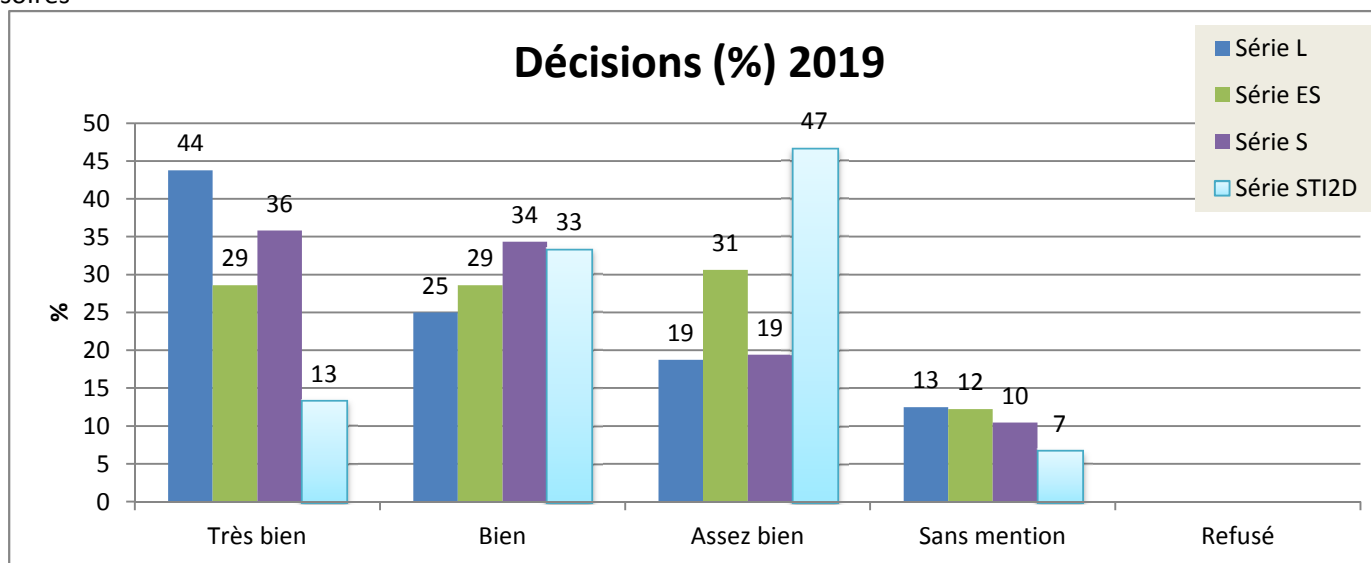

Résultats du baccalauréat 2019

2019 LM-ST-CYR	Premier groupe d'épreuves						Second groupe d'épreuves			Total			
	Présents	Admis	% LMSC	Ajournés	%	%* National	Présents	Admis	%	Présents	Admis	Taux de réussite	%* National
Série L	16	16	100			81,7				16	16	100	91,6
Série ES	49	49	100			77,7				49	49	100	90,7
Série S	67	67	100			80,3				67	67	100	91,4
Voie générale	132	132	100			79,6				132	132	100	91,2
Série STI2D	15	15	100			78,1				15	15	100	90,5

* Données provisoires

Résultats du baccalauréat 2018

2018 LM-ST-CYR	Premier groupe d'épreuves						Second groupe d'épreuves			Total			
	Présents	Admis	% LMSC	Ajournés	%	% National	Présents	Admis	%	Présents	Admis	Taux de réussite	% National
Série L	21	20	95,2				1	0	0	21	20	95,2	90,5
Série ES	46	46	100							46	46	100	90,2
Série S	68	68	100							68	68	100	91,6
Voie générale	135	134	99,3							135	134	99,3	91
Série STI2D	17	17	100							17	17	100	90,7